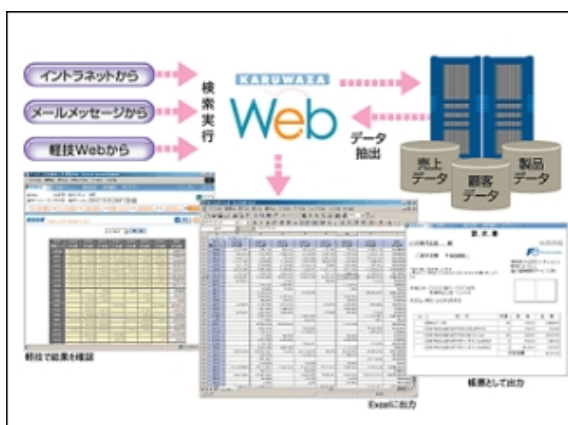

富士電機ITセンター（株）

軽技Webでデータベースを有効活用！

データベース検索・集計アプリケーション

軽技Webとは

軽技Webは、内部統制、J-SOX法など、会社のコーポレートガバナンスのあり方が厳しく問われるなか、データベースの有効利用を求めている企業のシステム管理者の業務負担を削減し、簡単な操作でユーザー自身によるデータ検索や帳票作成を可能にし、さらに豊富な管理機能によりセキュリティ対策も万全なデータベース検索・集計ツールです。