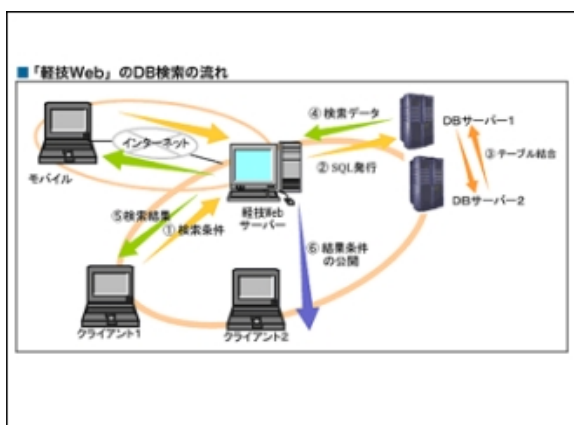

富士電機ITセンター（株）

軽技Webでデータベースを有効活用！

データベース検索・集計アプリケーション

軽技Webとは

軽技Webは、内部統制、J-SOX法など、会社のコーポレートガバナンスのあり方が厳しく問われるなか、データベースの有効利用を求めている企業のシステム管理者の業務負担を削減し、簡単な操作でユーザー自身によるデータ検索や帳票作成を可能にし、さらに豊富な管理機能によりセキュリティ対策も万全なデータベース検索・集計ツールです。