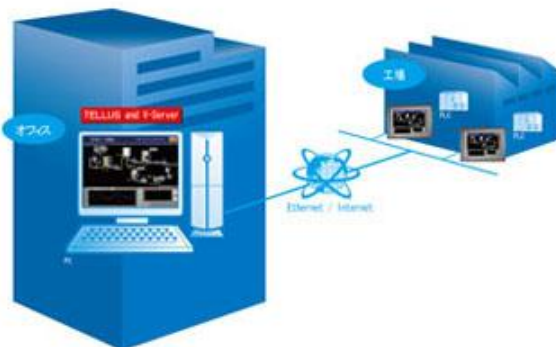

## プログラマブル表示器 MONITOUCH V8Series

使いやすさを追求した1台がここに。  
速い、つながる、使いやすい - トップレベルの実力をそなえた  
MONITOUCH V8Series

用途に応じた幅広い選択を可能にする充実のラインナップ。  
8Way通信対応、1677万色高画質ビデオ表示など、数々の”  
業界初”スペックを搭載。旧シリーズからの画面流用や同インチ  
のパネルカット互換など従来機種からの変更もスムーズに行なえ  
る『超プログラマブル表示器』を目指したフルスペックモデルです  
。

## SOFT MONITOUCH TELUS and V-Server