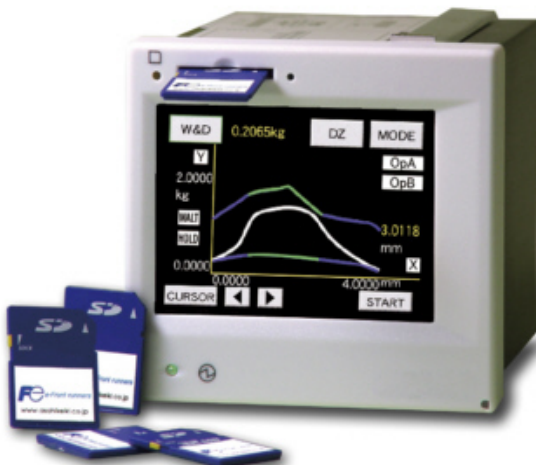

渡辺電機工業（株）

渡辺電機工業株式会社

電力監視、デジパネ、変換器など、特長ある製品を創り続け、社会の発展に貢献する企業

「省エネ」と計測の「見える化」をリードする

私たちは、産業界のマザーツールである計測制御機器の製造一筋に、今日まで独自の歩みを続けてまいりました。弊社の事業領域は、電力監視システム、ビル監視システムを中心とするソリューションビジネス、信号変換器、アナログ計器、デジタル計器を中心とするコンポーネントビジネス、ならびに自動車整備機器の3分野にわたっており、各々の分野において、特色ある製品づくりに会社を挙げて取り組んでおります。2010年1月には旭計器（株）より電子計測部門を譲受け、幅広い製品をご提供できる体制を整えました。