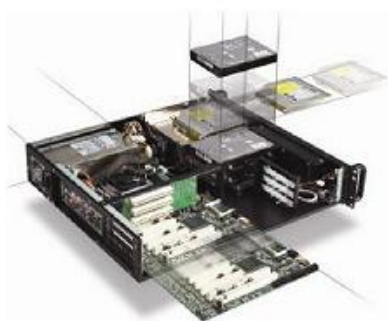

各種機器の制御、演算、表示機能を担う  
組み込み用シングルボードコンピュータ

エントリーからハイエンドまで  
豊富なラインナップのマザーボードとシャーシの  
組み合わせを用意した IPC BTO システム

手のひらサイズの小型モデルから、拡張カードの  
増設が可能なモデルまで、様々な用途にご利用  
いただけるファンレス組み込み PC

静電気やサージノイズに強く、環境性能に  
優れた産業用途向けの Ethernet 製品