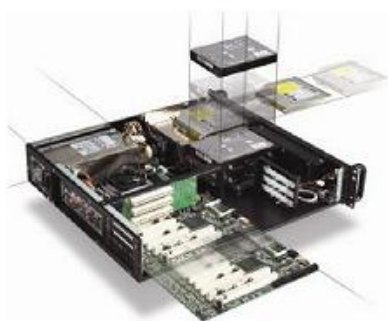

各種機器の制御、演算、表示機能を担う
組み込み用シングルボードコンピュータ

エントリーからハイエンドまで
豊富なラインナップのマザーボードとシャーシの
組み合わせを用意した IPC BTO システム

手のひらサイズの小型モデルから、拡張カードの
増設が可能なモデルまで、様々な用途にご利用
いただけるファンレス組み込み PC

静電気やサージノイズに強く、環境性能に
優れた産業用途向けの Ethernet 製品

Ethernet や RS-485 経由で遠隔地のデバイスや
センサなどからアナログ/デジタルデータの
入出力を可能にするリモート I/O 製品

宝永電機株式会社 Best Choice