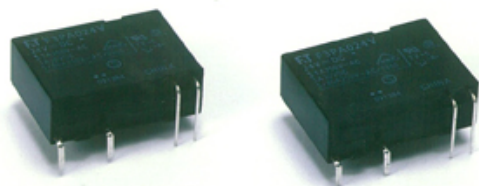

富士通コンポーネント（株）

リレー （富士通コンポーネント製品）

小形、薄形と省エネを追求した高性能・高品質リレーで各種回路の開閉スイッチングに対応します。

・パワーリレーでは、民生機器用やPLC用の薄形リレーから、基板搭載形の太陽光発電システム交流負荷用、低発熱高電流交流負荷用や高電圧直流開閉用リレーとスマートグリッドに対応した環境対応リレーをラインナップしています。

・高信頼信号リレーや実績と定評のある車載電装用リレーとソリッドステートリレーなど、幅広いラインナップでお客様のご要望にお応えいたします。

ラインナップ

太陽光発電システム用リレー
（FTR-K3 ワイドギャップシリーズ）

高電圧直流給電システム用リレー
（FTR-J2シリーズ）

宝永電機株式会社 Best Choice