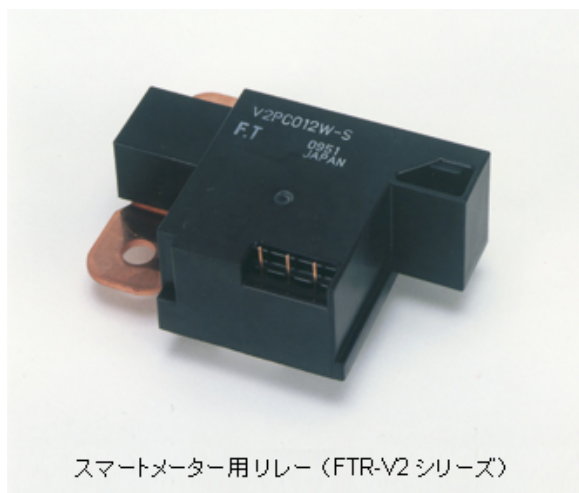

## リレー （富士通コンポーネント製品）

小形、薄形と省エネを追求した高性能・高品質リレーで各種回路の開閉スイッチングに対応します。

・パワーリレーでは、民生機器用やPLC用の薄形リレーから、基板搭載形の太陽光発電システム交流負荷用、低発熱高電流交流負荷用や高電圧直流開閉用リレーとスマートグリッドに対応した環境対応リレーをラインナップしています。

・高信頼信号リレーや実績と定評のある車載電装用リレーとソリッドステートリレーなど、幅広いラインナップでお客様のご要望にお応えいたします。

ラインナップ

薄形パワーリレー（FTR-F3シリーズ）

太陽光発電システム用リレー  
（FTR-K3 ワイドギャップシリーズ）

スマートメーター用リレー（FTR-V2シリーズ）

高電圧直流給電システム用リレー  
（FTR-J2シリーズ）

宝永電機株式会社 Best Choice