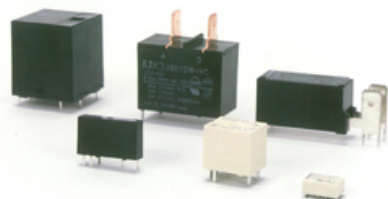

## リレー （富士通コンポーネント製品）

小形、薄形と省エネを追求した高性能・高品質リレーで各種回路の開閉スイッチングに対応します。

・パワーリレーでは、民生機器用やPLC用の薄形リレーから、基板搭載形の太陽光発電システム交流負荷用、低発熱高電流交流負荷用や高電圧直流開閉用リレーとスマートグリッドに対応した環境対応リレーをラインナップしています。

・高信頼信号リレーや実績と定評のある車載電装用リレーとソリッドステートリレーなど、幅広いラインナップでお客様のご要望にお応えいたします。