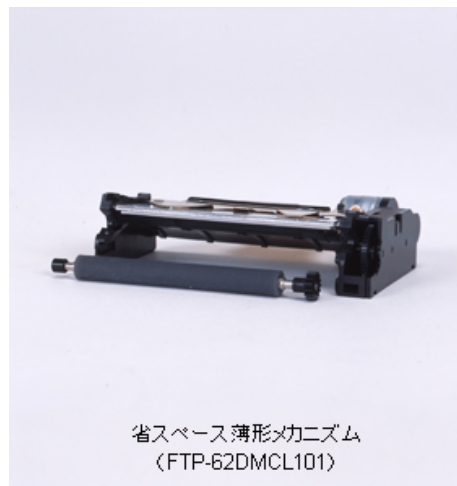

## サーマルプリンタ (富士通コンポーネント製品)

小形高速プリンタで紙幅4インチ以下のプリンティング課題にお応えします。

- ・直接感熱ラインドット方式、8ドット/mmの高速印字メカニズムで小形で用紙交換性に優れた最適なプリンティングソリューションをご提供いたします。
- ・インターフェースボードやレシート/ジャーナルプリンタユニットもラインナップしています。
- ・駆動用ICチップ単体や各種OS対応ドライバソフトもご提供しています。