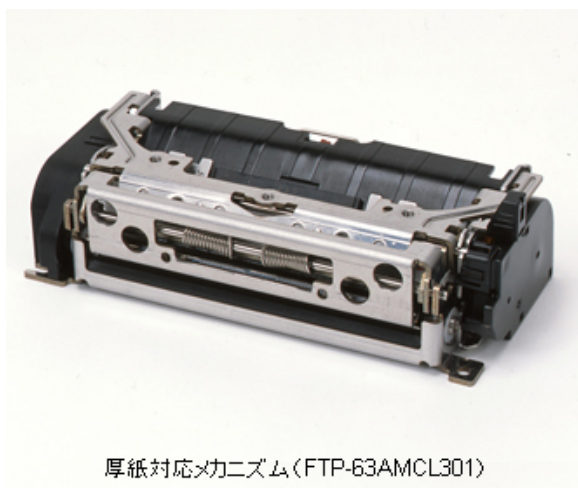

富士通コンポーネント（株）

サーマルプリンタ (富士通コンポーネント製品)

小形高速プリンタで紙幅4インチ以下のプリンティング課題にお応えします。

- ・直接感熱ラインドット方式、8ドット/mmの高速印字メカニズムで小形で用紙交換性に優れた最適なプリンティングソリューションをご提供いたします。
- ・インターフェースボードやレシート/ジャーナルプリンタユニットもラインナップしています。
- ・駆動用ICチップ単体や各種OS対応ドライバソフトもご提供しています。