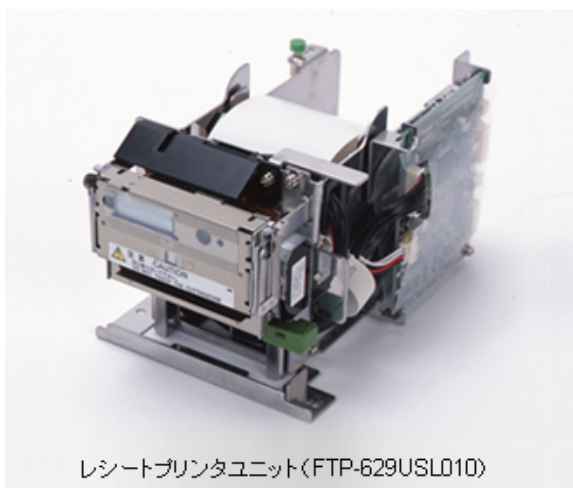

## サーマルプリンタ (富士通コンポーネント製品)

小形高速プリンタで紙幅4インチ以下のプリンティング課題にお応えします。

- ・直接感熱ラインドット方式、8ドット/mmの高速印字メカニズムで小形で用紙交換性に優れた最適なプリンティングソリューションをご提供いたします。
- ・インターフェースボードやレシート/ジャーナルプリンタユニットもラインナップしています。
- ・駆動用ICチップ単体や各種OS対応ドライバソフトもご提供しています。

省スペース薄形メカニズム  
(FTP-62DMCL101)

厚紙対応メカニズム(FTP-63AMCL301)

レシートプリンタユニット(FTP-629USL010)

レシート(左)/ジャーナル(右)プリンタユニット  
(FTP-627USL525/526)

携帯プリンタ(FTP-628WSL110)