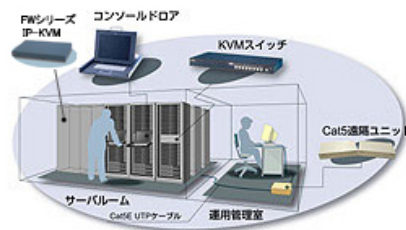

富士通コンポーネント（株）

サーバ・コンソールスイッチ （富士通コンポーネント製品）

サーバやシリアルコンソール機器の運用管理やネットワーク経由での機器の電源管理にお応えします。

- ・複数のサーバを限られたコンソールで切替え操作をするKVMスイッチをPCサーバやSunサーバに対応できるマルチプラットフォームでご提供いたします。（全ての接続環境を保証するものではありません）
- ・リフトアップ機構付のコンソールドロワーや最大300m離れたところからサーバを操作できる遠隔ユニットもラインナップしています。
- ・FWシリーズは、サーバやシリアルコンソール機器へネットワーク経由によるアクセス環境を実現いたします。